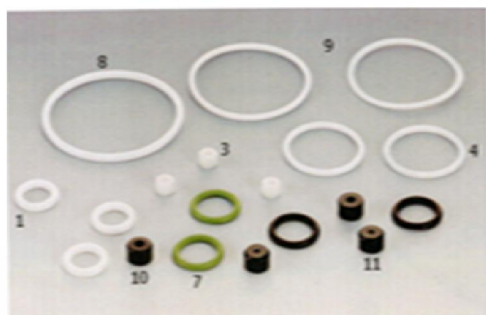

ACESSÓRIOS TIPO K

Peças Multimarca

FILTRO STACCIO
tipo K

Vite

Guida ago

Cartuccia con guarnizione

Ugello materiale senza sede

Ago completo

Ghiera per Cappello aria

RETE PREFILTRO

UGELLO MIX tipo
KREMLIN MVX

FILTRO PREUGELLO
INOX

- (1) Kit 10 O-Ring Teflon (10pz)
- (2) Kit 10 O-Ring (10pz)
- (3) Guarnizione sede (10pz)
- (4) O-Ring (10pz)
- (5) Guarnizione bianca, sede in polyfluid
- (6) Guarnizione Teflon (10pz)
- (7) Guarnizione (10pz)
- (8) Guarnizione (10pz)
- (9) Guarnizione (2pz)
- (10) Sede in resina acetale (2pz)
- (11) Sede in resina acetale (10pz) per ago